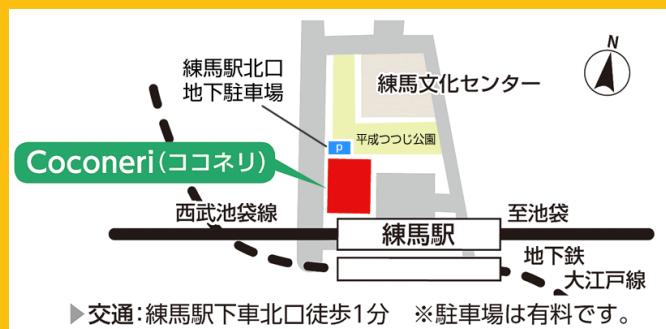

〒176-0001 練馬区練馬1-17-1 練馬区立区民・産業プラザ3F
(TEL)03-5912-1631

(HP)<https://www.coconeri.jp/access.html>

アクセス…西武池袋線・有楽町線(東京メトロ有楽町線・副都心線、東急東横線、みなのみらい線直通)および都営大江戸線の練馬駅中央北口から徒歩1分

※西武池袋線・練馬駅は、快速・準急・通勤準急・各駅停車が停車します。

◎入場は予約なしですが、感染対策のため入場制限でお待ちいただく場合があります。